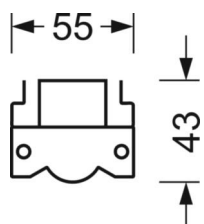

прибородержатель IP 54 - рассеиватель матовый - прямое свободное излучение

Ламподержатель, из оцинкованного стального профиля; слой цинка в сочетании с лаком на полиэфирной смоле хорошо защищает от коррозии; крепление без инструментов, с поворотными затворами для быстрой вставки в несущую трековую шину. Светодиодный блок из прессованного алюминиевого профиля натурального анодирования, торцы из пластика и одно замкнутое уплотнение вокруг, для несущей шины классов защиты до IP54. Цвет корпуса белый стандартный для электротехники RAL 9016; Свободно распространяющийся прямой свет, защитное оргстекло для светодиодного рассеивателя выполнено из поликарбоната. Подключение к электросети через штатную 5-полюсную штекерную деталь для быстрой сборки, со свободным выбором фаз. Встроенный механизм для правильной сборки для быстрого контакта. Сменные блоки, позволяющие легко модернизировать освещение, существенно продлевают срок службы всей осветительной установки.

параметры

номер заказа	19102006020
код EAN	4020863417742
номер таможенного тарифа	94051190
Знак прохождения контроля	IP 54, класс защиты I, F, D, HACCP DIN10500/Food/IFS-пригодность для применения/BRC, Indoor, CE
Степень ударопрочности IK	IK06 (0°C bis 45°C)
Температура окружения	та 0°C в 45°C
Особые свойства	Готовность к IoT «Ready for IoT»
Гарантийный срок	5 лет
Государственные программы поддержки	BEG - государственные субсидии для энергосберегающих зданий (действительна только для Германии)

электротехника

Балласт	Электронный драйвер DALI2 (1 штука)
Мощность системы	43W
сетевое напряжение	230V/50Hz
автоматический предохранитель (пусковой ток)	13 штук/B10, 22 штук/B16, 21 штук/C10, 36 штук/C16
класс энергосбережения/Источник света	B