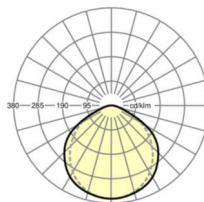

параметры

номер заказа	19102006020
код EAN	4020863417742
номер таможенного тарифа	94051190
Знак прохождения контроля	IP 54, класс защиты I, F, D, HACCP DIN10500/Food/IFS-пригодность для применения/BRC, Indoor, CE
Степень ударопрочности IK	IK06 (0°C bis 45°C)
Температура окружения	та 0°C в 45°C
Особые свойства	Готовность к IoT «Ready for IoT»
Гарантийный срок	5 лет
Государственные программы поддержки	BEG - государственные субсидии для энергосберегающих зданий (действительна только для Германии)

электротехника

Балласт	Электронный драйвер DALI2 (1 штука)
Мощность системы	43W
сетевое напряжение	230V/50Hz
автоматический предохранитель (пусковой ток)	13 штук/B10, 22 штук/B16, 21 штук/C10, 36 штук/C16
класс энергосбережения/Источник света	B

Оптика

Оснастка	LED, цветопередача/оттенок света CRI ≥ 80 / 4000K
Допуск для координаты цветности (MacAdam)	3SDCM
Фотобиологическая безопасность (светильник)	RG0
Номинальный световой поток	7004lm
Срок службы LED	50000h L80/B10 (Tq 45°C)
светоотдача светильников	162lm/W
Угол излучения	115° (C0) / 105° (C90)
UGR поп./вдоль	27.6 / 28.7

DEEP-LINK

<https://www.regiolum.de/ru/article/19102006020>

Ссылка	LED 7000lm 840
ηLB	100 %
Φ ↓/↑	100 % / 0 %
UGR поп./вдоль	27.6 / 28.7