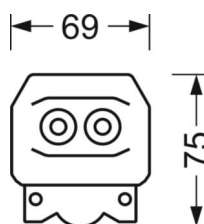

прибородержатель IP 54 - рассеиватель матовый - прямое свободное излучение

Ламподержатель, из оцинкованного стального профиля; слой цинка в сочетании с лаком на полиэфирной смоле хорошо защищает от коррозии; крепление без инструментов, с поворотными затворами для быстрой вставки в несущую трековую шину. Светодиодный блок из прессованного алюминиевого профиля натурального анодирования, торцы из пластика и одно замкнутое уплотнение вокруг, для несущей шины классов защиты до IP54. Цвет корпуса белый стандартный для электротехники RAL 9016; Свободно распространяющийся прямой свет, защитное оргстекло для светодиодного рассеивателя выполнено из поликарбоната. Подключение к электросети через штатную 5-полюсную штекерную деталь для быстрой сборки, со свободным выбором фаз. Встроенный механизм для правильной сборки для быстрого контакта. Сменные блоки, позволяющие легко модернизировать освещение, существенно продлевают срок службы всей осветительной установки.

параметры

номер заказа	19102006020
код EAN	4020863417742
номер таможенного тарифа	94051190
Знак прохождения контроля	IP 54, класс защиты I, F, D, HACCP DIN10500/Food/IFS-пригодность для применения/BRC, Indoor, CE
Степень ударопрочности IK	IK06 (0°C bis 45°C)
Температура окружения	та 0°C в 45°C
Особые свойства	Готовность к IoT «Ready for IoT»
Гарантийный срок	5 лет
Государственные программы поддержки	BEG - государственные субсидии для энергосберегающих зданий (действительна только для Германии)

электротехника

Балласт	Электронный драйвер DALI2 (1 штука)
Мощность системы	43W
сетевое напряжение	230V/50Hz
автоматический предохранитель (пусковой ток)	13 штук/B10, 22 штук/B16, 21 штук/C10, 36 штук/C16
класс энергосбережения/Источник света	B